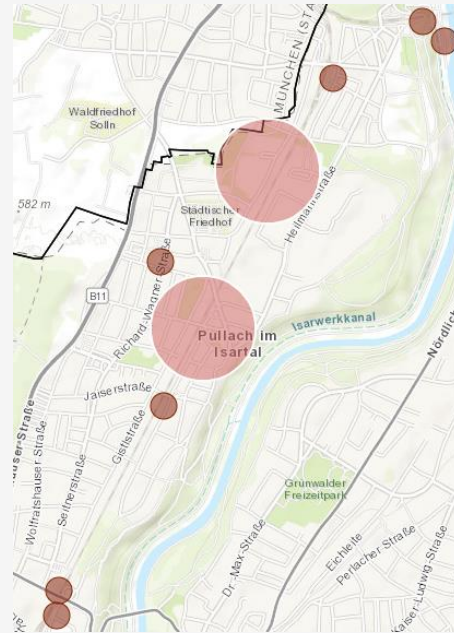

## Tages- und Dämmerungswohnungseinbrüche

- Besonders Terrassen- und Balkontüren (Hebeln, Glassprengen) gefährdet
- Abschließen von Fenster und Türen
- Technische Sicherungseinrichtungen

*Im Notfall oder bei verdächtigen Wahrnehmungen rufen Sie bitte umgehend den polizeilichen **Notruf 110** an.*

## Fahrraddiebstahl

Schwerpunkte: S-Bahnhöfe, Gymnasium Pullach, Kirchplatz und Umgebung,  
Großhesseloher Brücke und Umgebung

## Verkehrsunfälle