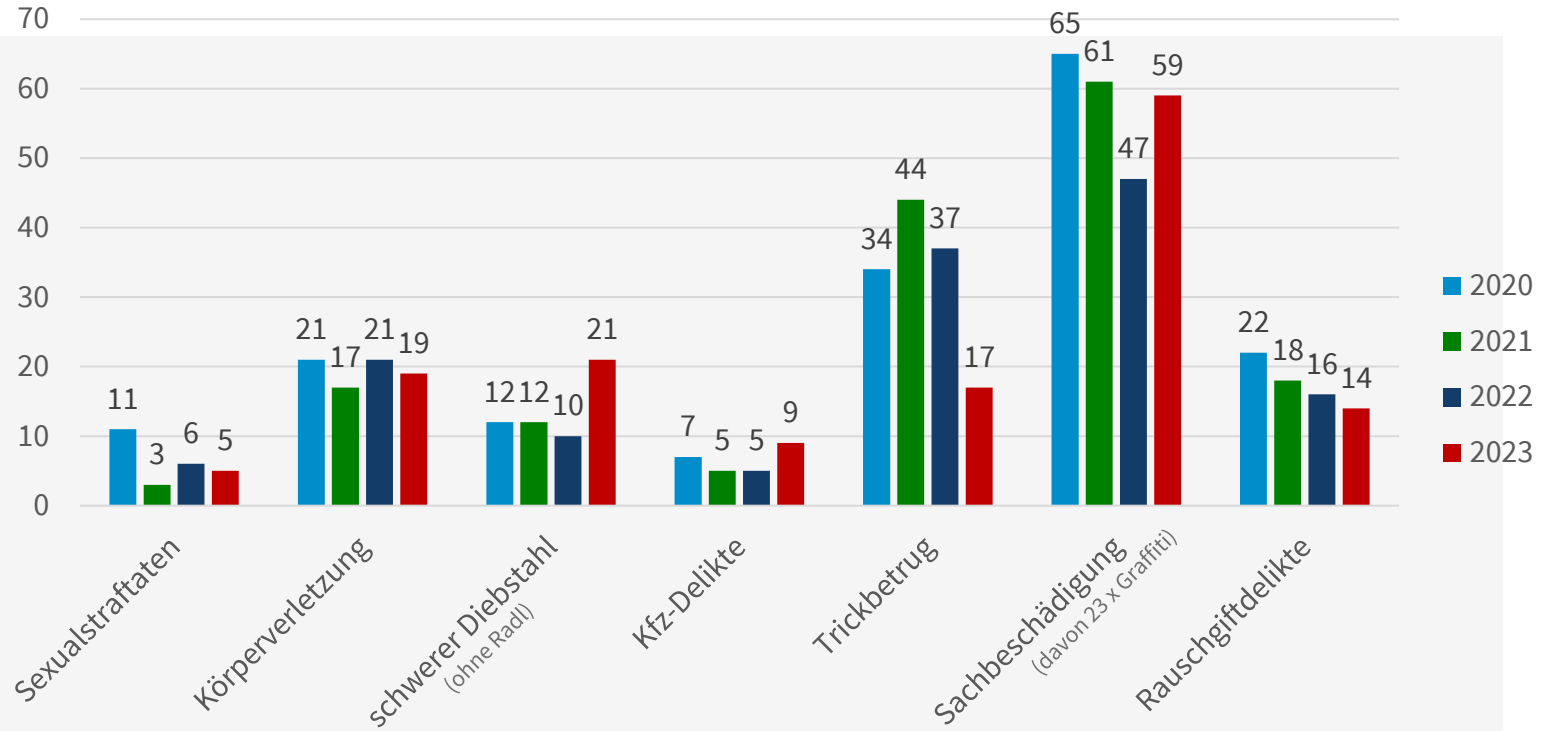

## Straftaten insgesamt

Veränderung  
2022/2023  
-11,5 %  
(-34 Delikte)

Straftaten  
2023  
insgesamt  
PP München  
**101.539**  
Straftaten

# Straftaten pro 1000 Einwohner

Ohne ausländerrechtliche Verstöße

Polizeipräsidium  
München

## Deliktsgruppen – Veränderung zu den Vorjahren