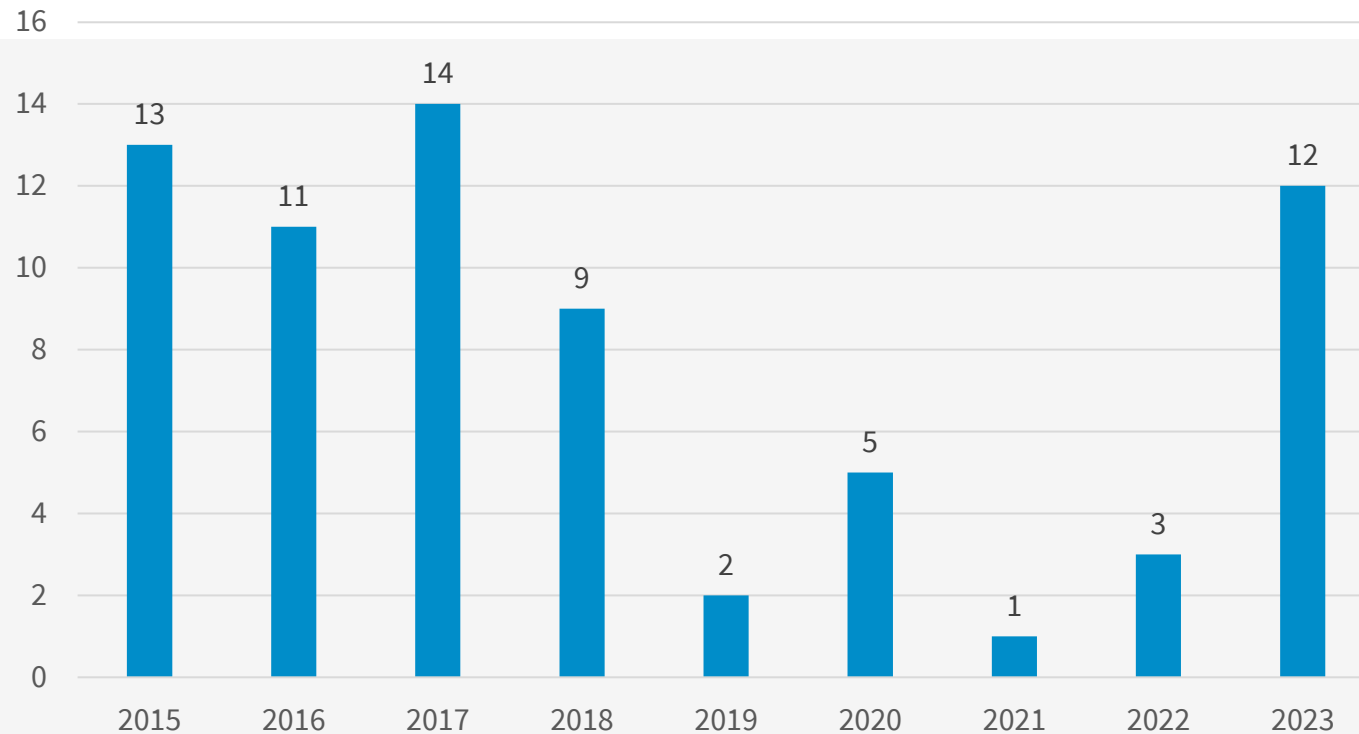

Einbruchsdelikte Wohnanwesen