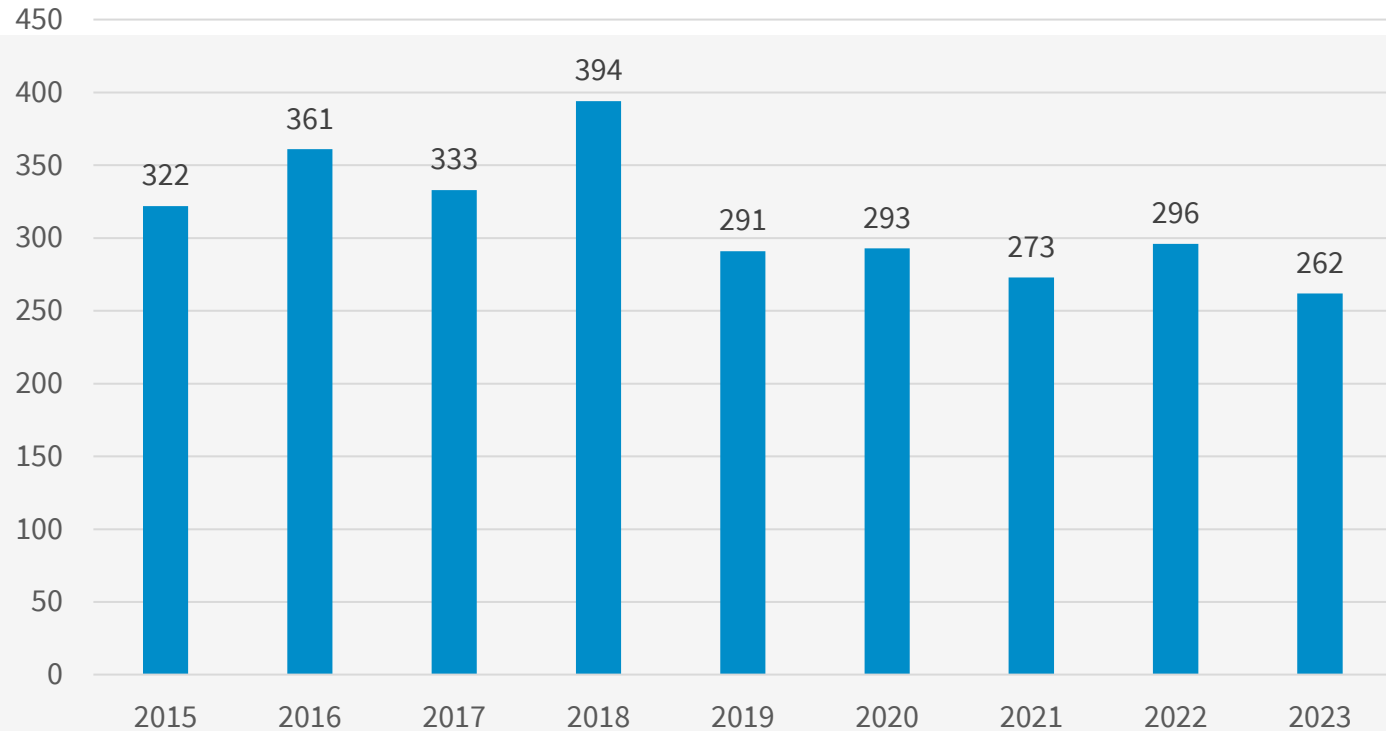

# Sicherheitsbericht 2023

für die Gemeinde Pullach im Isartal

Quellen: Polizeiliche Kriminalstatistik PKS, u. a.

## Straftaten insgesamt

Veränderung  
2022/2023  
-11,5 %  
(-34 Delikte)

Straftaten  
2023  
insgesamt  
PP München  
**101.539**  
Straftaten