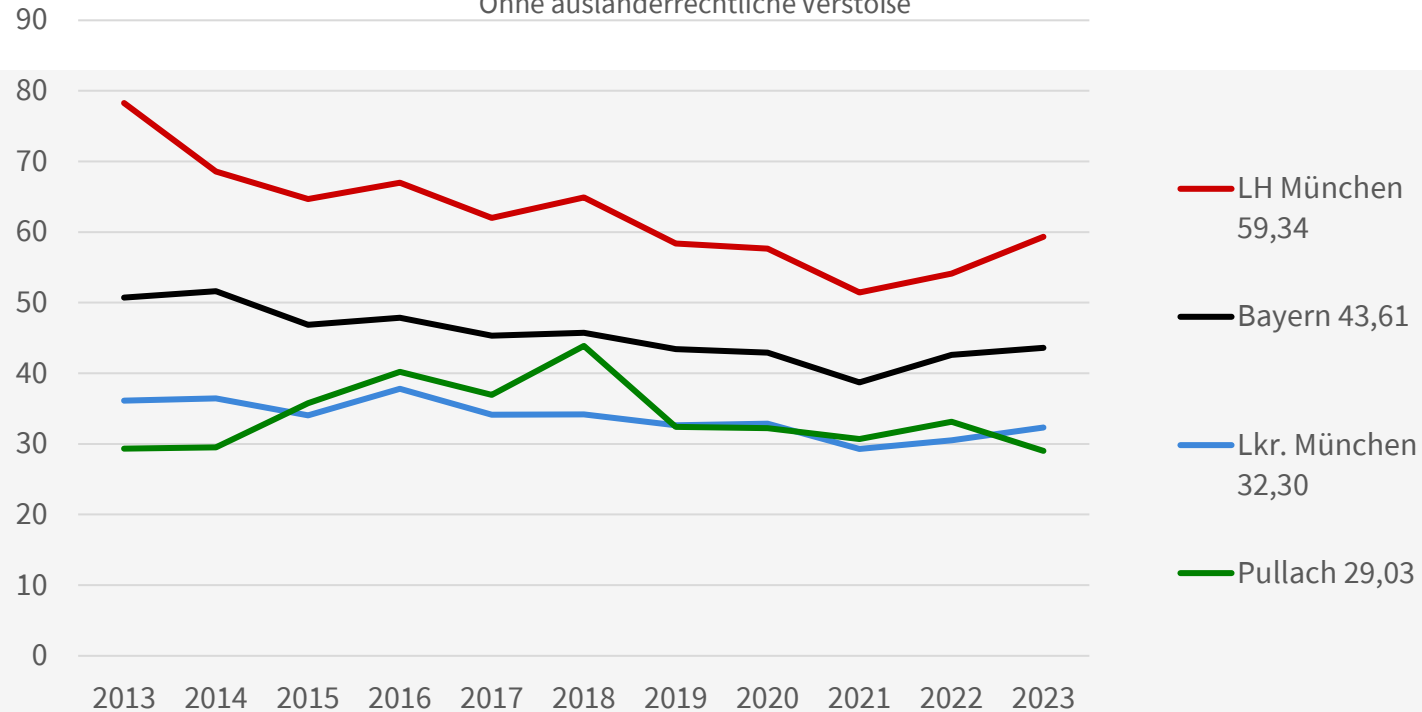

## Straftaten insgesamt

Veränderung  
2022/2023  
-11,5 %  
(-34 Delikte)

Straftaten  
2023  
insgesamt  
PP München  
**101.539**  
Straftaten

## Aufklärungsquote

Ohne ausländerrechtliche Verstöße

# Straftaten pro 1000 Einwohner

Ohne ausländerrechtliche Verstöße

Polizeipräsidium  
München

## Deliktsgruppen – Veränderung zu den Vorjahren