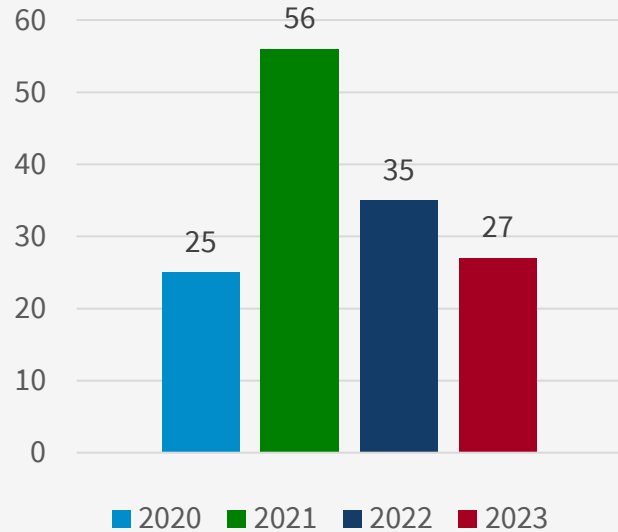

Fahrraddiebstahl

Schwerpunkte: S-Bahnhöfe, Gymnasium Pullach, Kirchplatz und Umgebung,
Großhesseloher Brücke und Umgebung