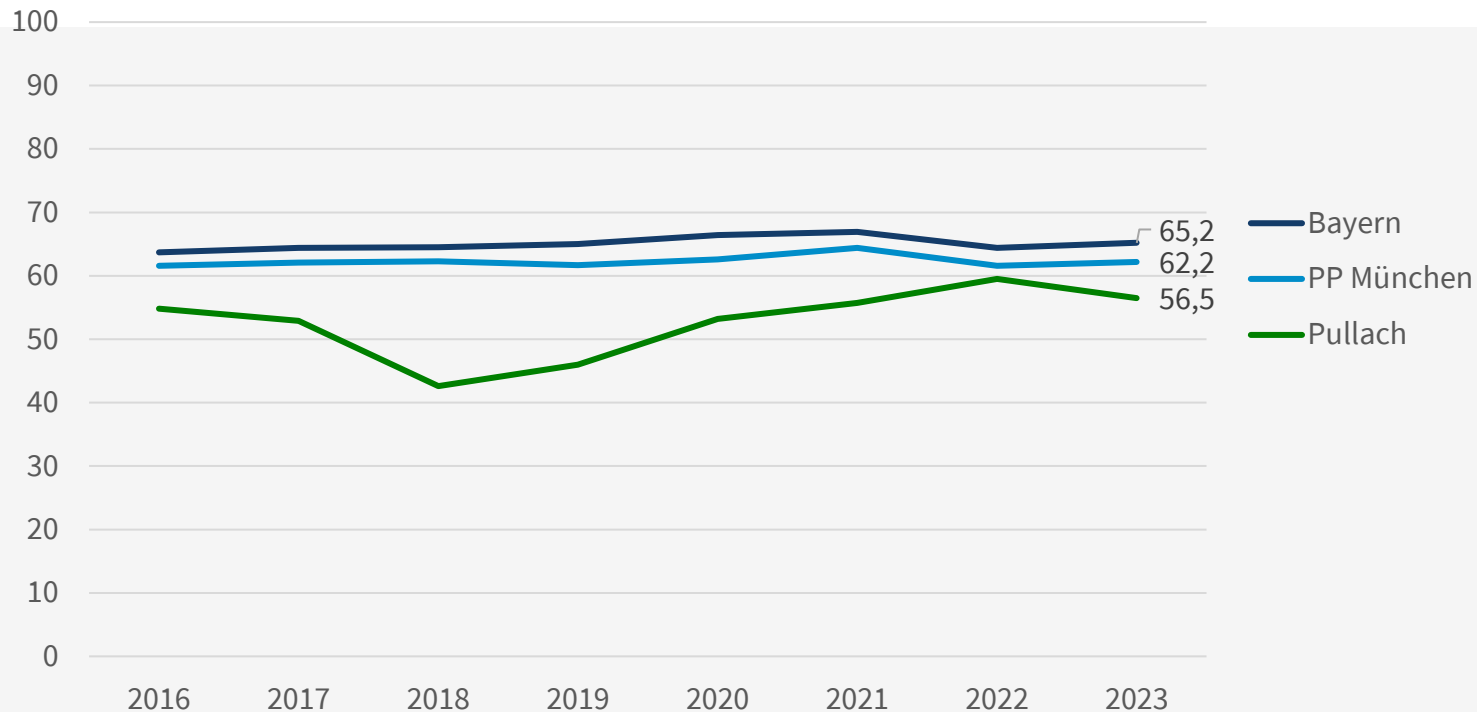

Aufklärungsquote

Ohne ausländerrechtliche Verstöße