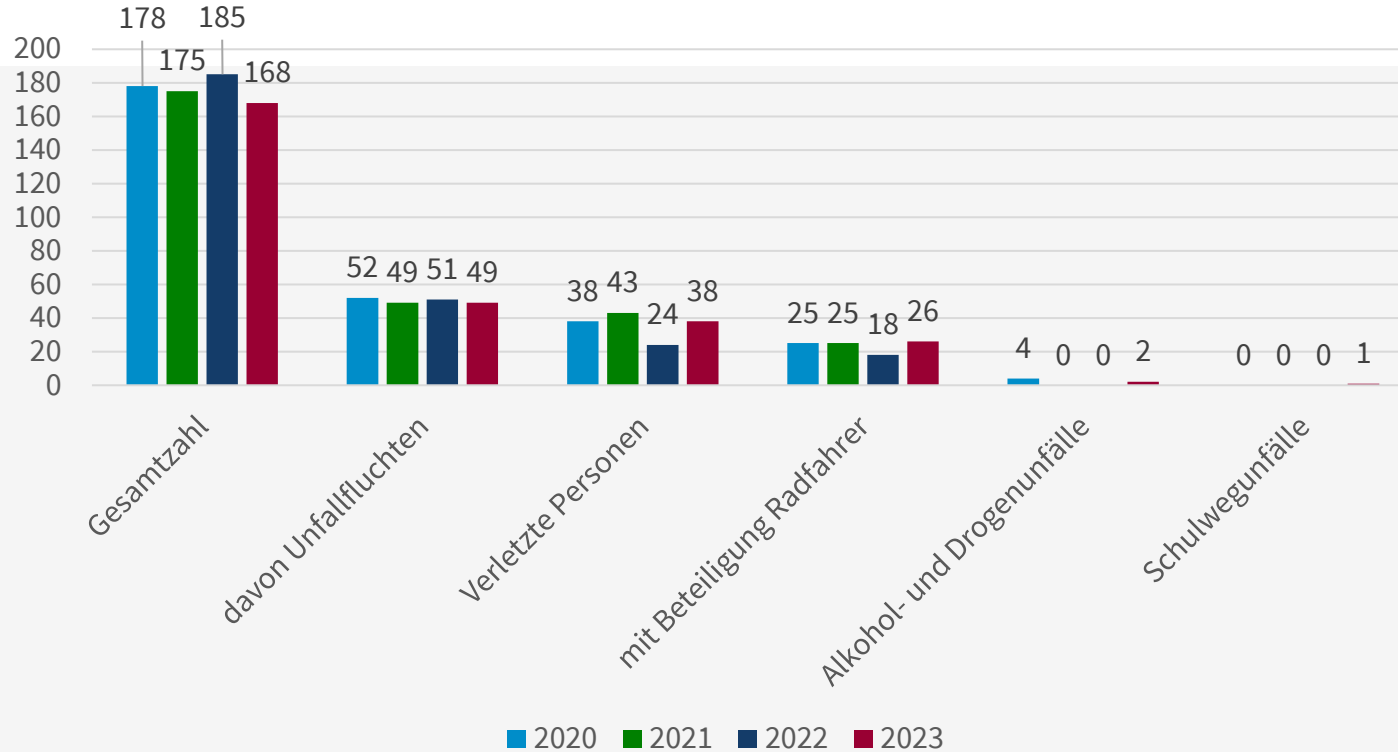

Verkehrsunfälle