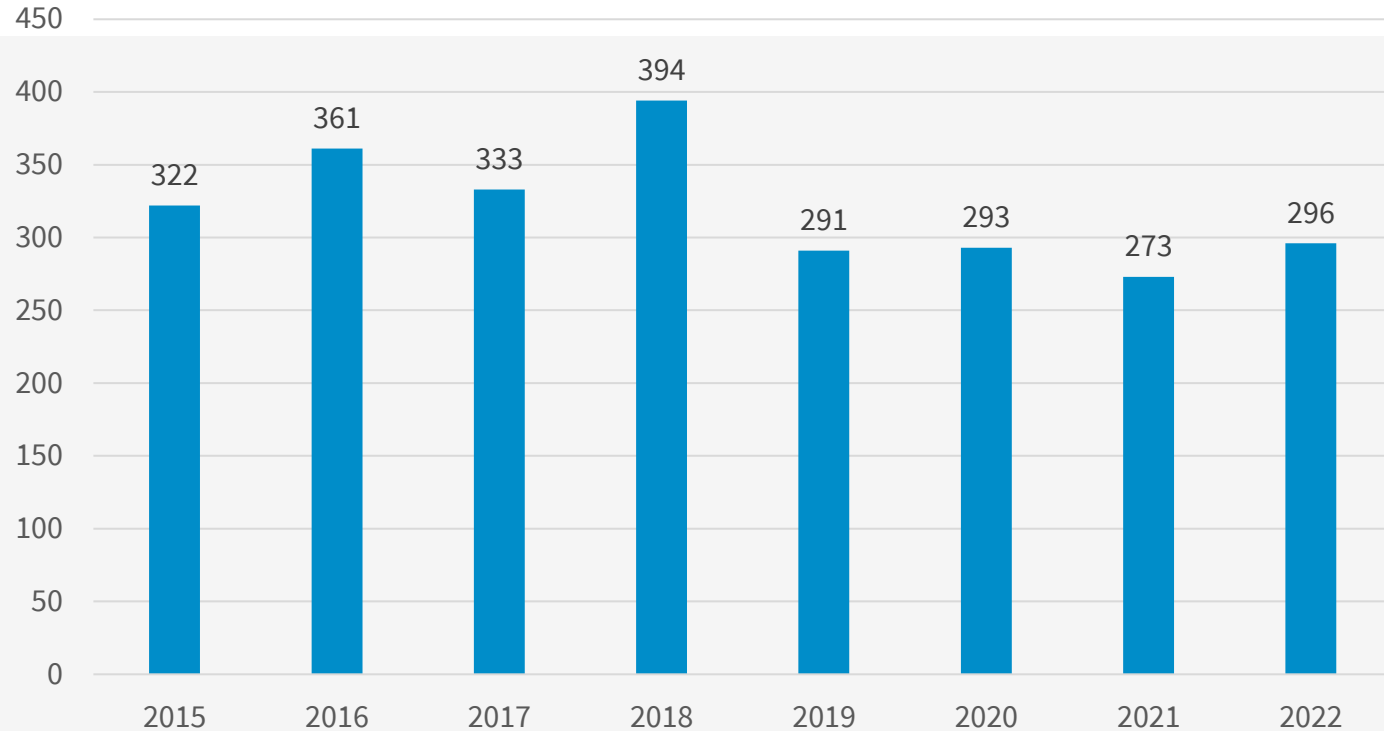

Sicherheitsbericht 2023

für die Gemeinde Pullach

Quellen: Polizeiliche Kriminalstatistik PKS, u. a.
(Trend 2023 noch inoffiziell und „dynamisch“)

Straftaten insgesamt

Vergleich
2021/2022
+ 8,4 %
(+23 Delikte)

Straftaten
2022
insgesamt
PP München
91.532
Straftaten

Tendenz
Delikte
Pullach
Jan-März 2023
65 Delikte

Aufklärungsquote

Ohne ausländerrechtliche Verstöße

Straftaten pro 1000 Einwohner

Ohne ausländerrechtliche Verstöße