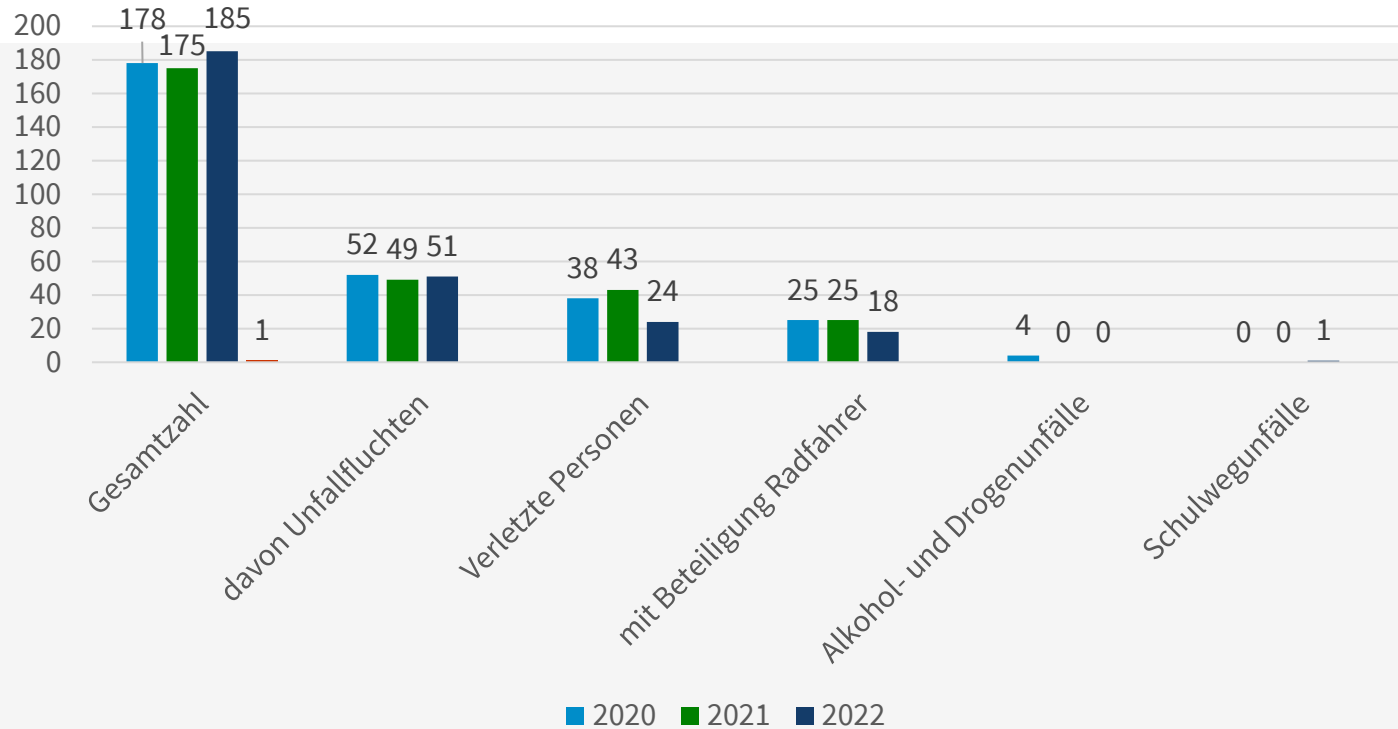

Verkehrsunfälle