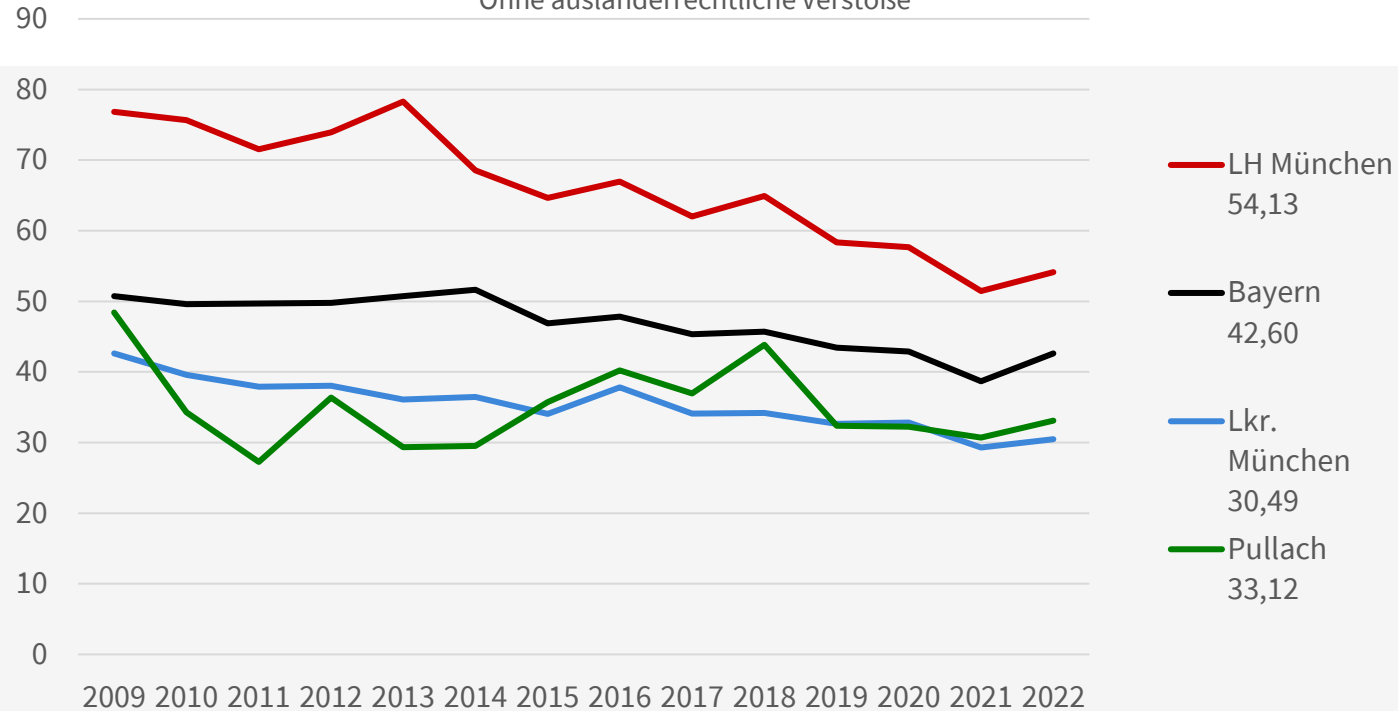

Straftaten pro 1000 Einwohner

Ohne ausländerrechtliche Verstöße

Polizeipräsidium
München