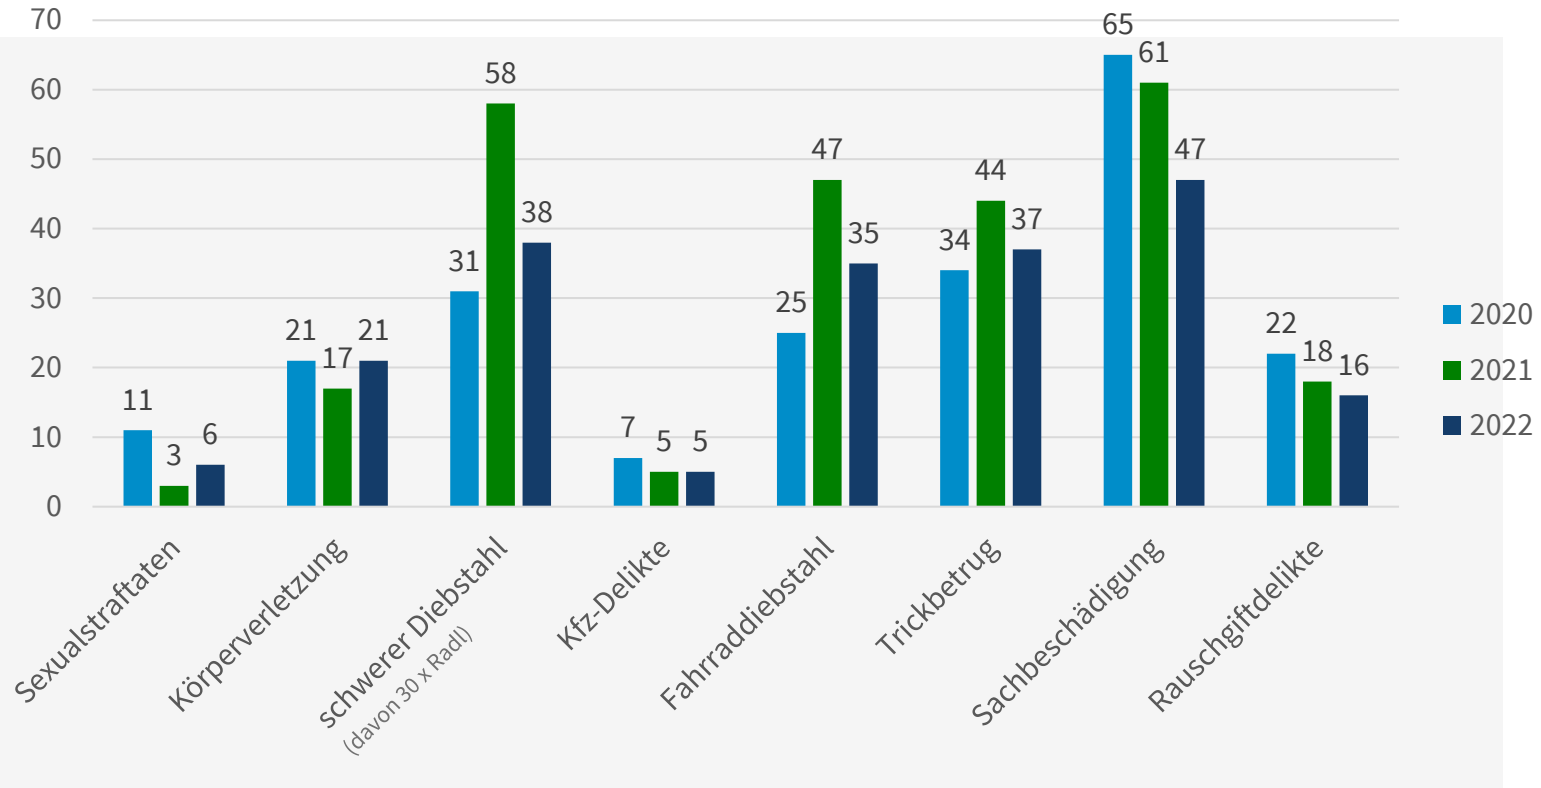

Deliktsgruppen – Veränderung zu den Vorjahren