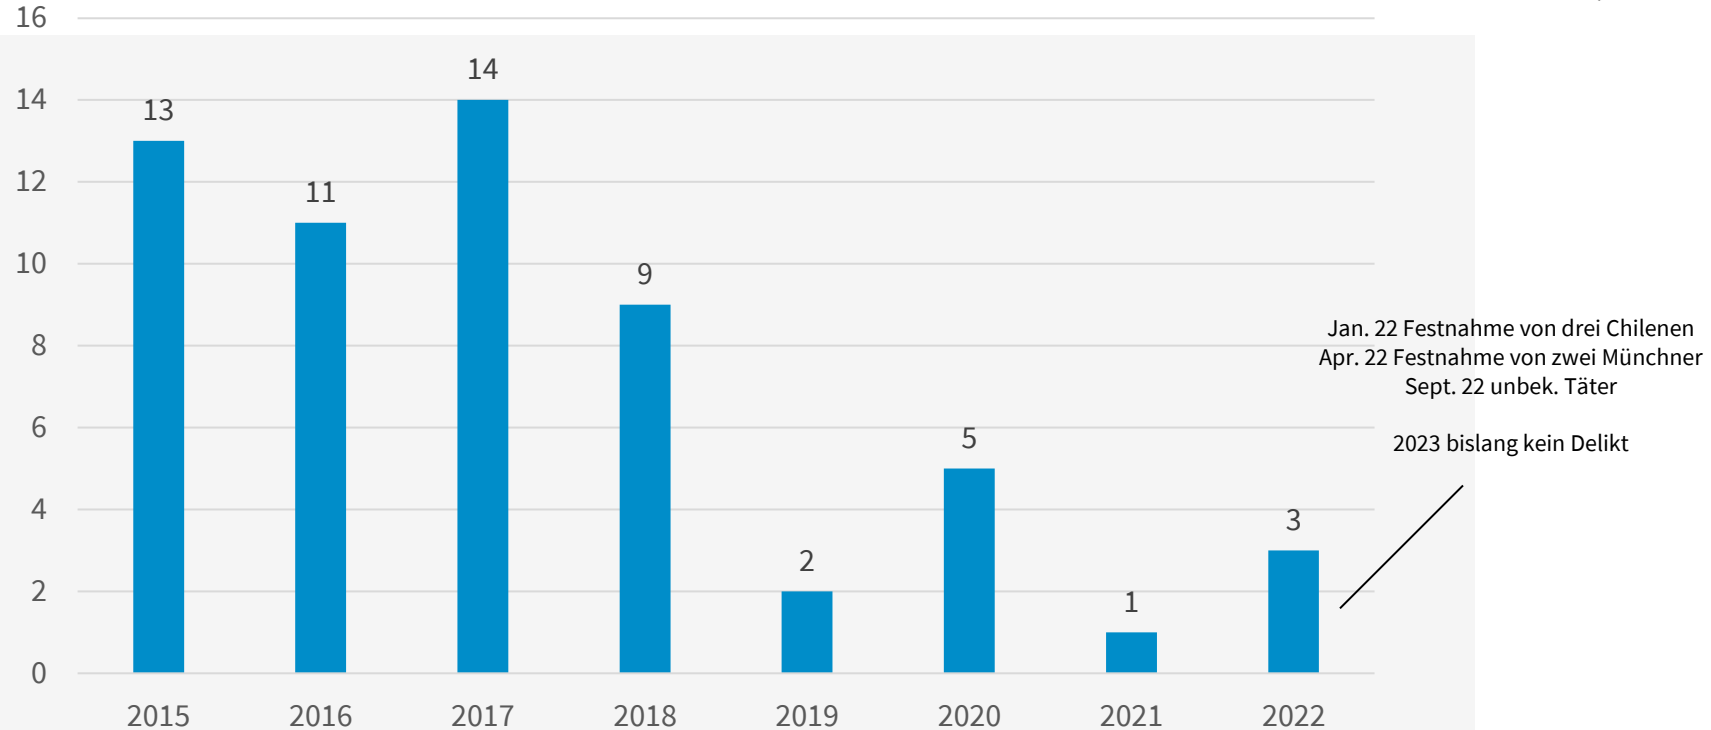

Einbruchsdelikte Wohnanwesen