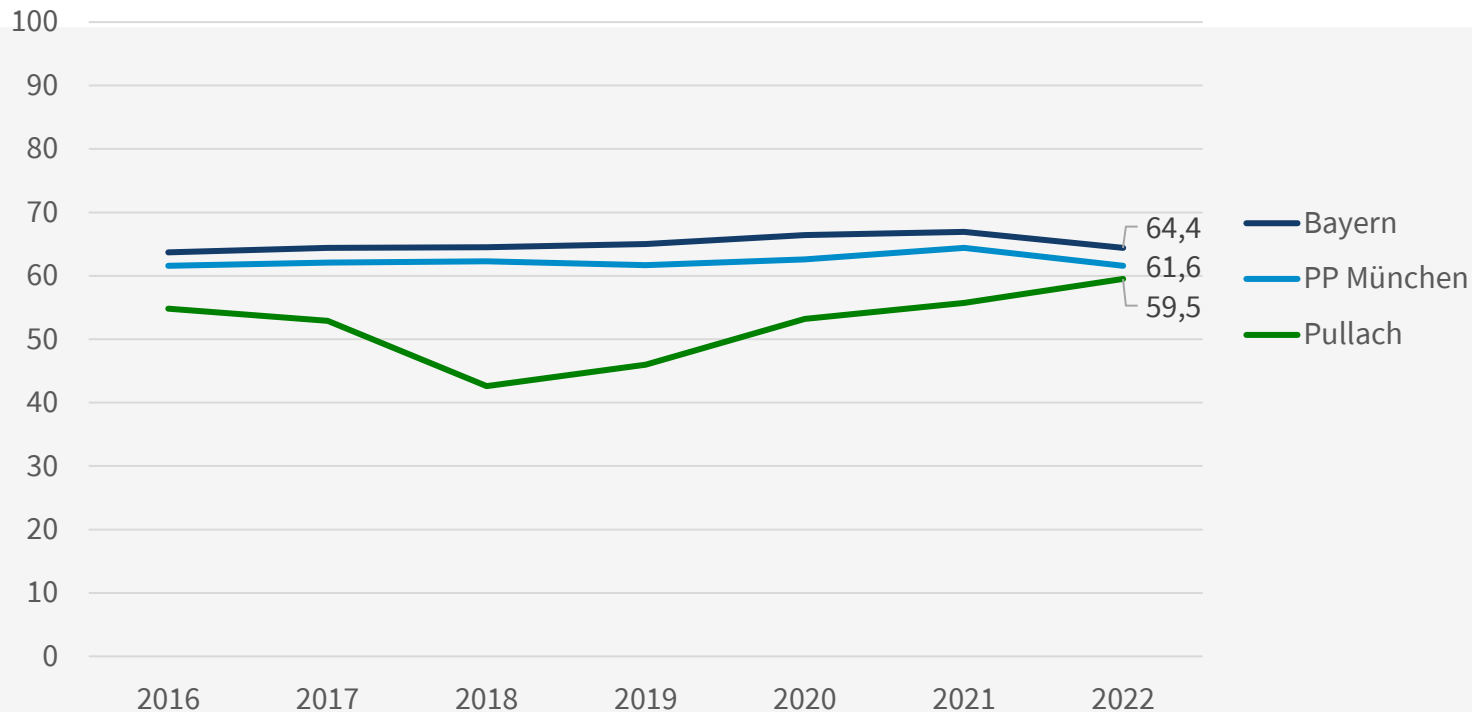

Sicherheitsbericht 2023

für die Gemeinde Pullach

Quellen: Polizeiliche Kriminalstatistik PKS, u. a.
(Trend 2023 noch inoffiziell und „dynamisch“)

Straftaten insgesamt

Vergleich
2021/2022
+ 8,4 %
(+23 Delikte)

Straftaten
2022
insgesamt
PP München
91.532
Straftaten

Tendenz
Delikte
Pullach
Jan-März 2023
65 Delikte

Aufklärungsquote

Ohne ausländerrechtliche Verstöße

Straftaten pro 1000 Einwohner

Ohne ausländerrechtliche Verstöße