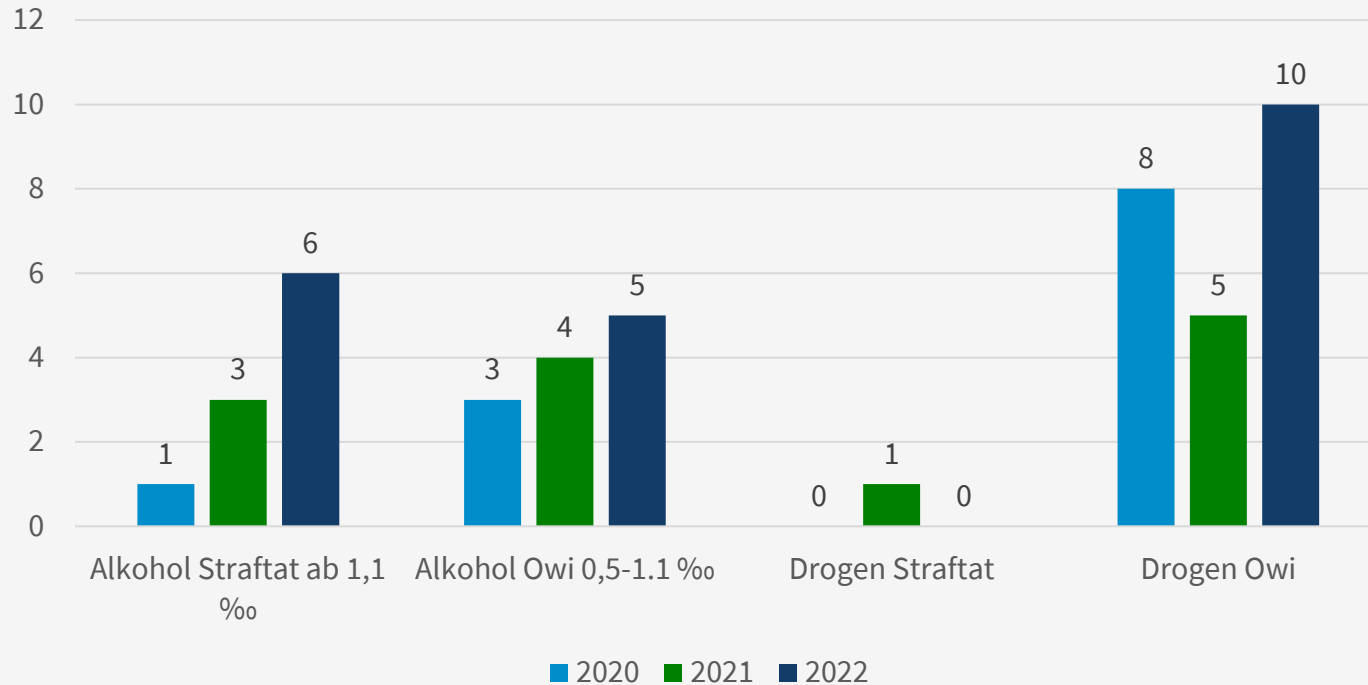

Straftaten
2022
insgesamt
PP München
91.532
Straftaten

Tendenz
Delikte
Pullach
Jan-März 2023
65 Delikte

Aufklärungsquote

Ohne ausländerrechtliche Verstöße

Straftaten pro 1000 Einwohner

Ohne ausländerrechtliche Verstöße

Einbruchsdelikte Wohnanwesen

Verkehrsunfälle

Fahrtüchtigkeit

Alkohol, Drogen und/oder Medikamente

NOTRUF 110

UNSERE NUMMER. DEINE SICHERHEIT.