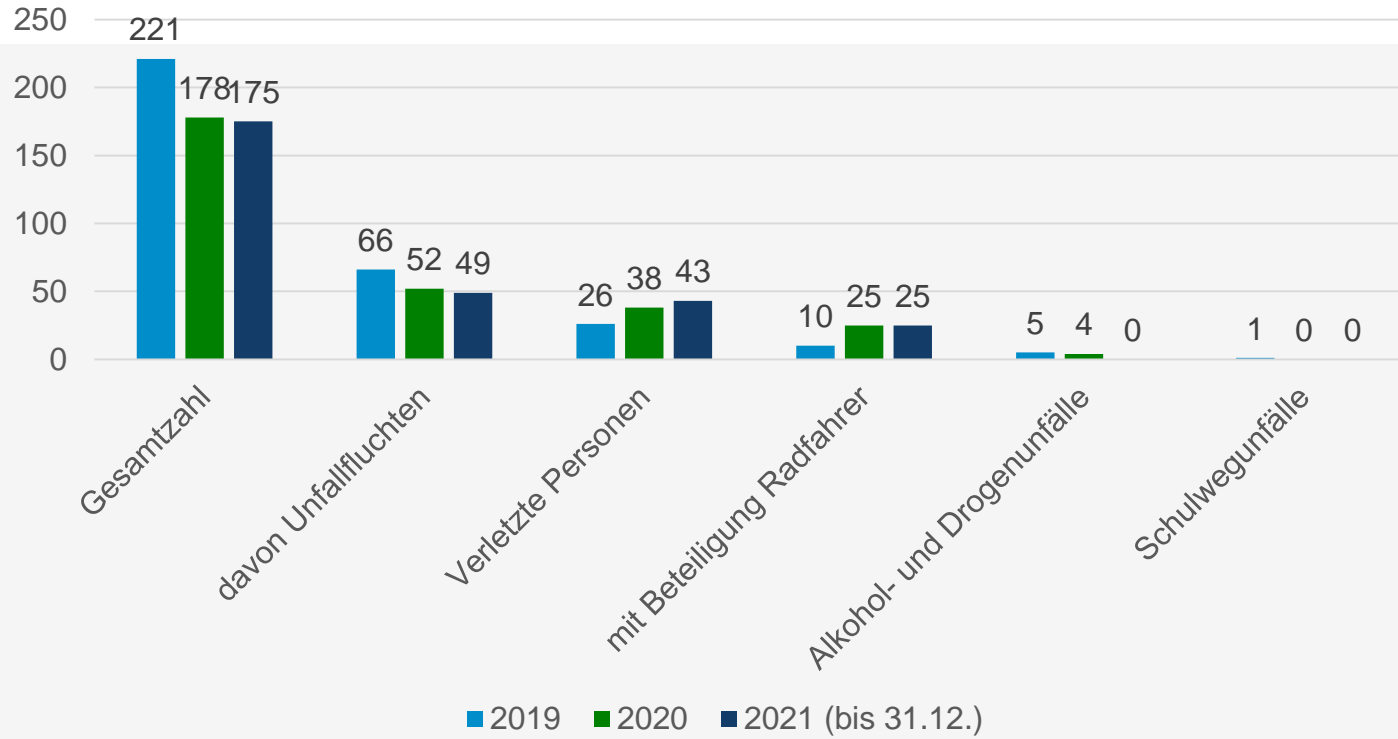

Verkehrsunfälle