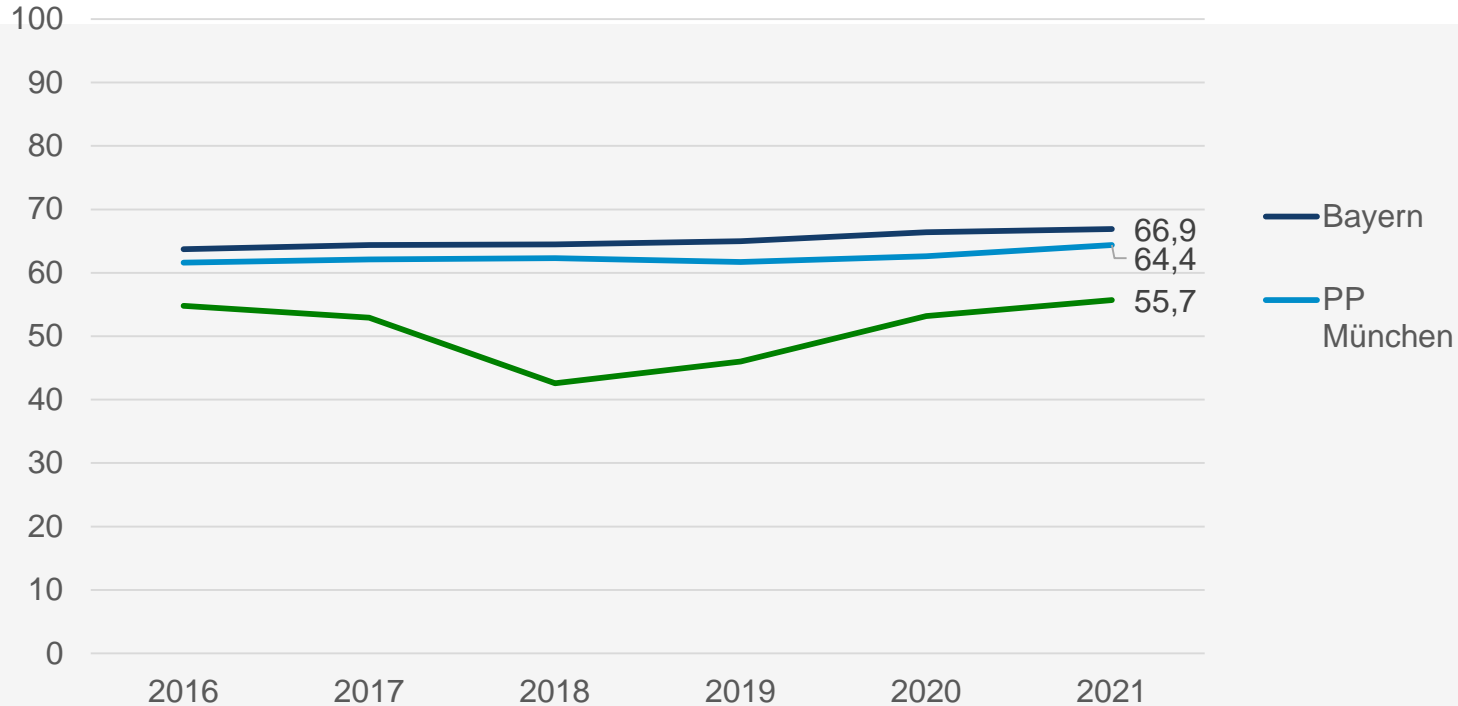

Sicherheitsbericht 2021

für die Gemeinde Pullach

Quellen: Polizeiliche Kriminalstatistik PKS, u. a.
(Trend 2022 noch inoffiziell und „dynamisch“)

Straftaten insgesamt

Tendenz
/Vergleich
zum Vorjahr
- 6,8 %
(-20 Delikte)

Jan-April
2022
102 Delikte

Aufklärungsquote

Ohne ausländerrechtliche Verstöße

Straftaten pro 1000 Einwohner

Ohne ausländerrechtliche Verstöße

Polizeipräsidium
München

Deliktgruppen – Veränderung zu den Vorjahren