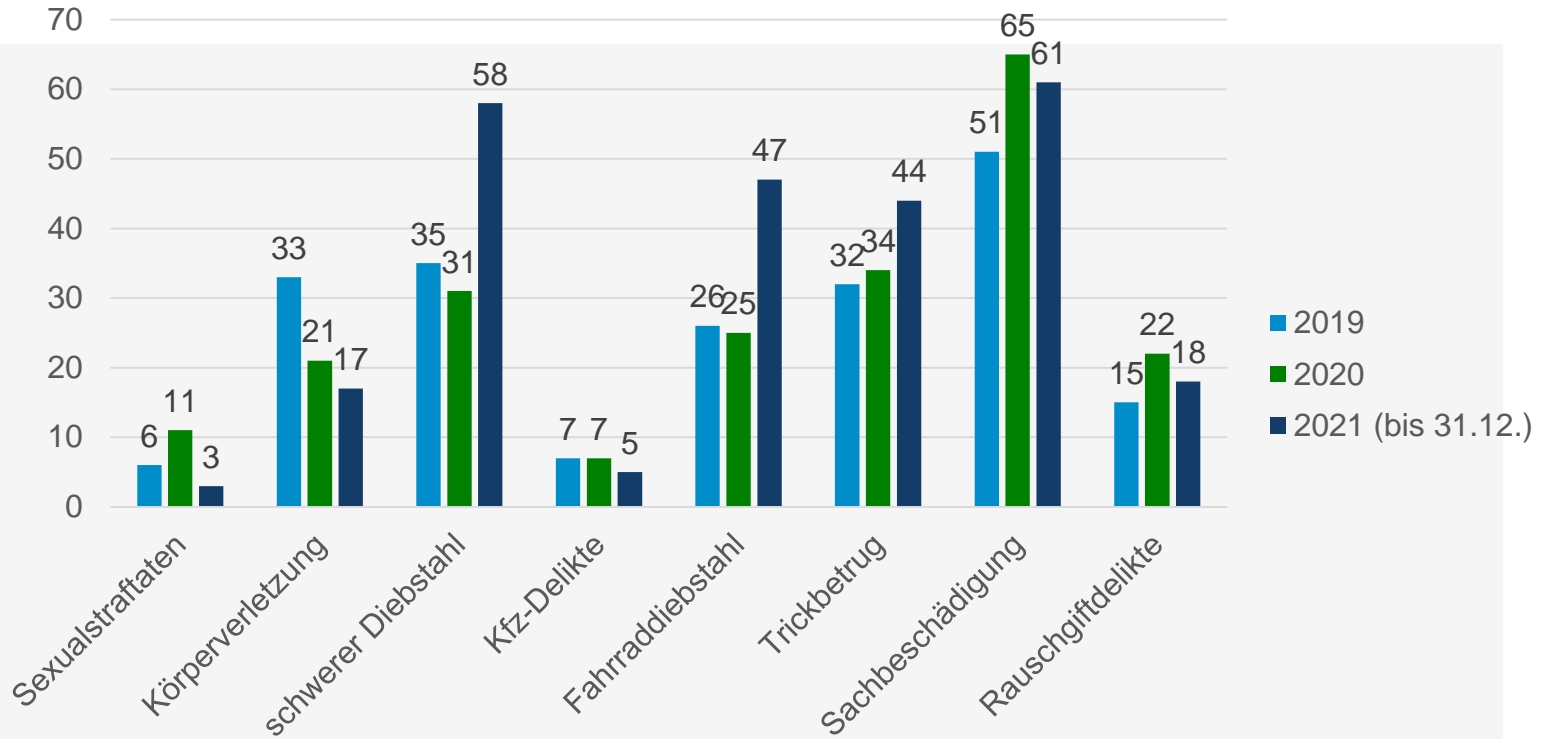

Sicherheitsbericht 2021

für die Gemeinde Pullach

Quellen: Polizeiliche Kriminalstatistik PKS, u. a.
(Trend 2022 noch inoffiziell und „dynamisch“)

Straftaten insgesamt

Tendenz
/Vergleich
zum Vorjahr
- 6,8 %
(-20 Delikte)

Jan-April
2022
102 Delikte

Aufklärungsquote

Ohne ausländerrechtliche Verstöße

Straftaten pro 1000 Einwohner

Ohne ausländerrechtliche Verstöße

Polizeipräsidium
München

Deliktgruppen – Veränderung zu den Vorjahren