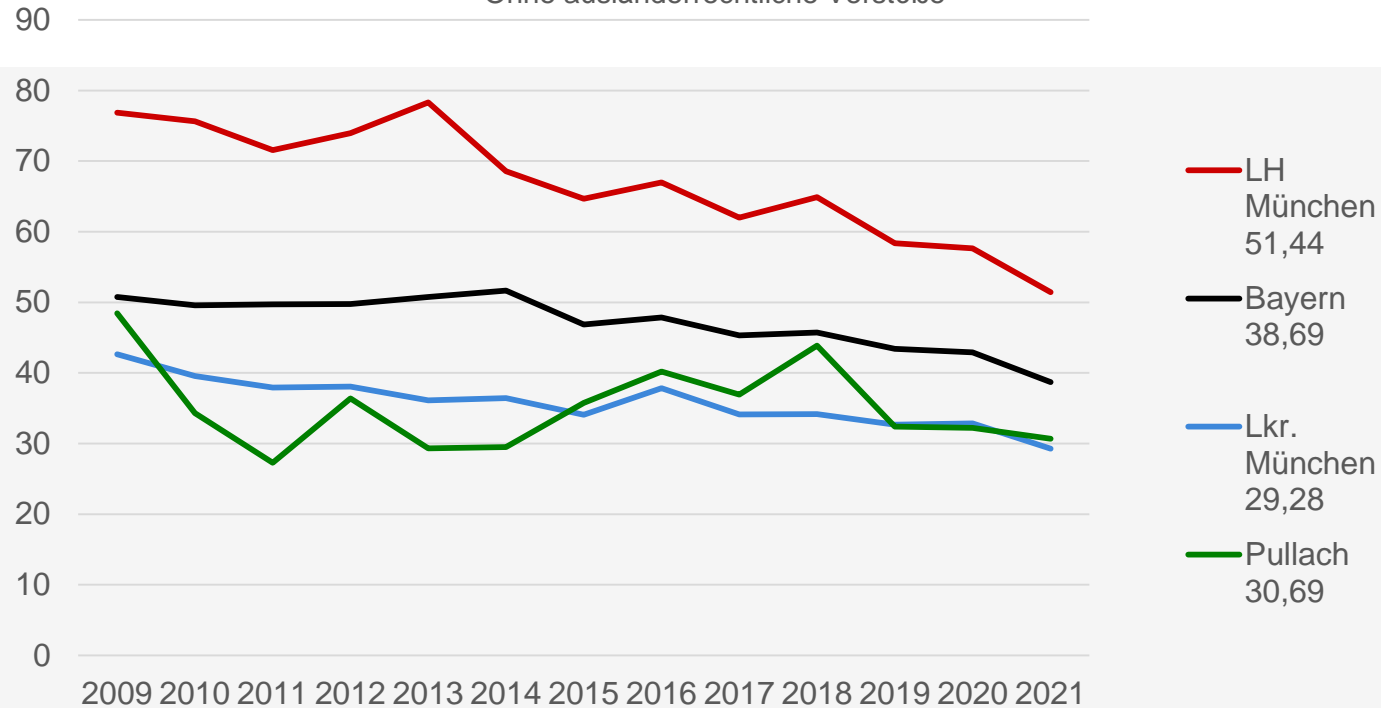

Sicherheitsbericht 2021

für die Gemeinde Pullach

Quellen: Polizeiliche Kriminalstatistik PKS, u. a.
(Trend 2022 noch inoffiziell und „dynamisch“)

Straftaten insgesamt

Tendenz
/Vergleich
zum Vorjahr
- 6,8 %
(-20 Delikte)

Jan-April
2022
102 Delikte

Aufklärungsquote

Ohne ausländerrechtliche Verstöße

Straftaten pro 1000 Einwohner

Ohne ausländerrechtliche Verstöße

Polizeipräsidium
München

Deliktgruppen – Veränderung zu den Vorjahren