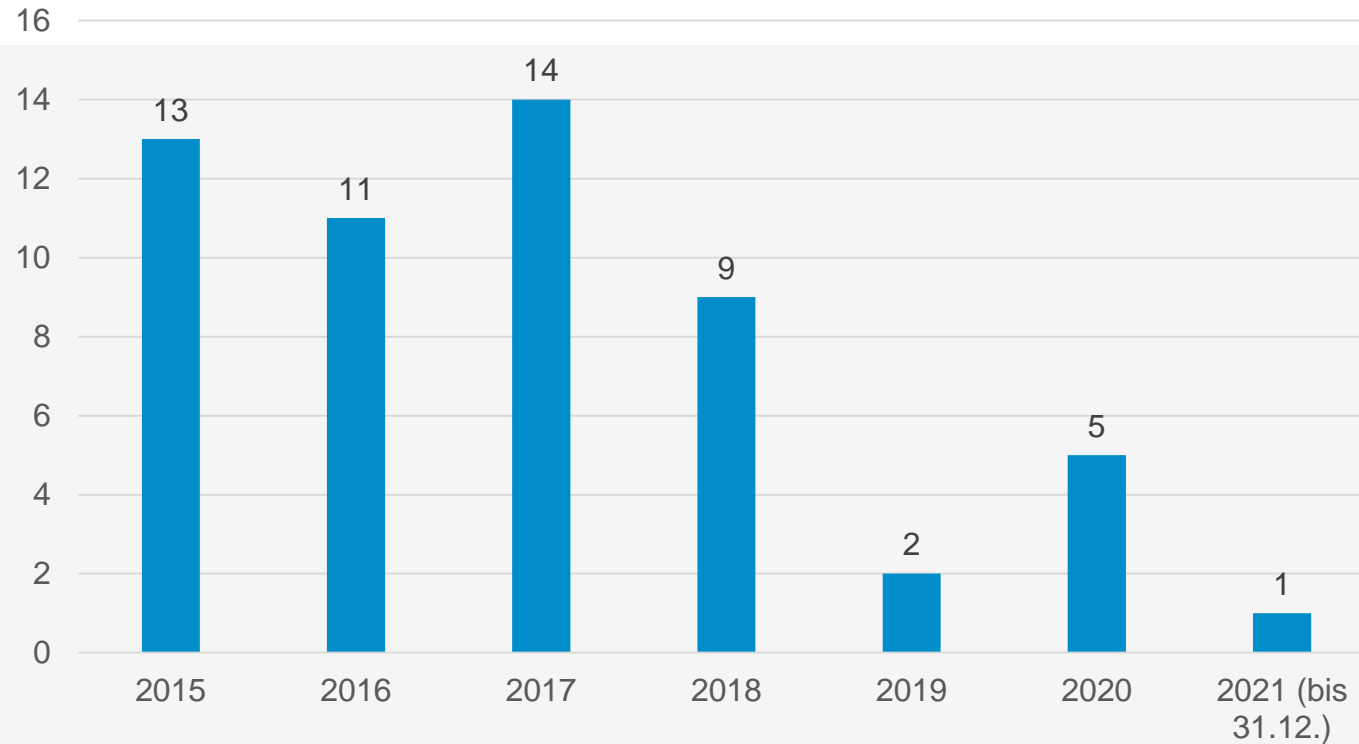

Einbruchsdelikte Wohnanwesen