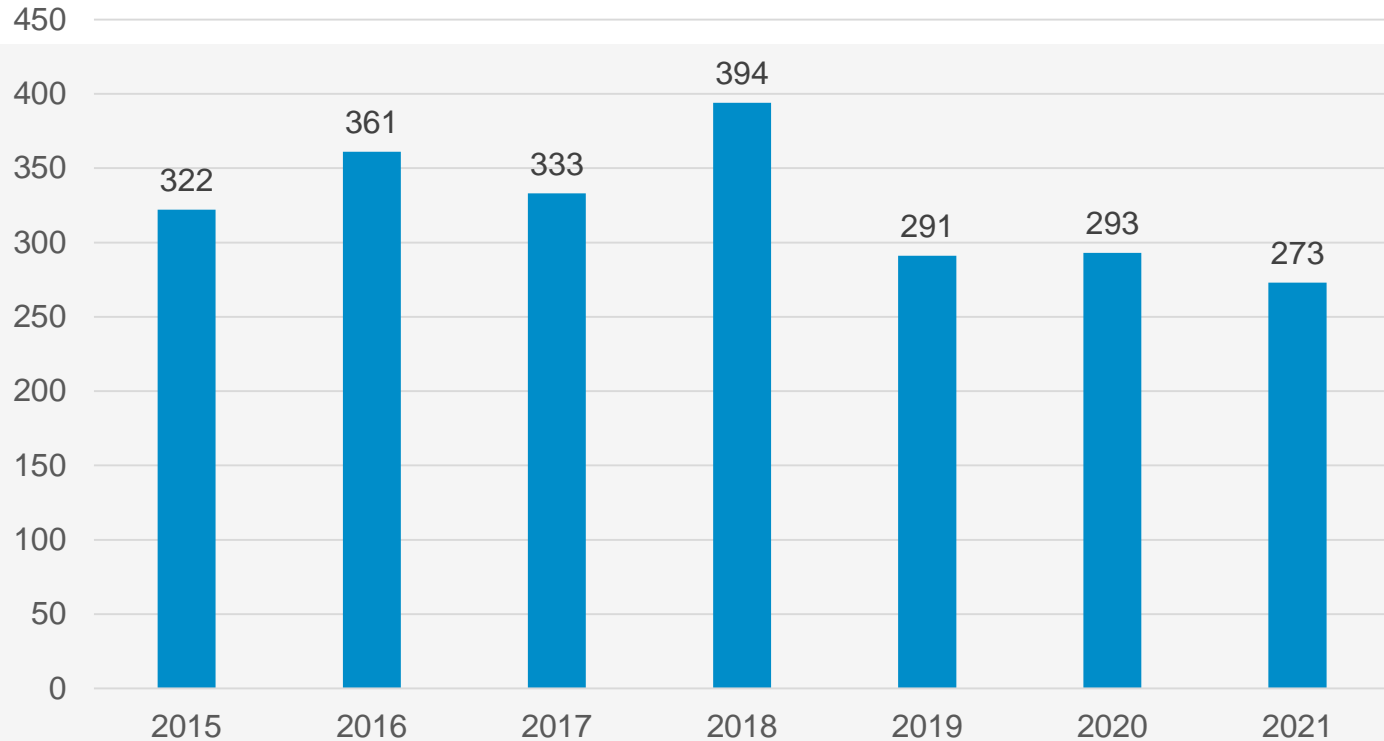

Sicherheitsbericht 2021

für die Gemeinde Pullach

Quellen: Polizeiliche Kriminalstatistik PKS, u. a.
(Trend 2022 noch inoffiziell und „dynamisch“)

Straftaten insgesamt

Tendenz
/Vergleich
zum Vorjahr
- 6,8 %
(-20 Delikte)

Jan-April
2022
102 Delikte

Aufklärungsquote

Ohne ausländerrechtliche Verstöße

Straftaten pro 1000 Einwohner

Ohne ausländerrechtliche Verstöße

Polizeipräsidium
München

Deliktgruppen – Veränderung zu den Vorjahren