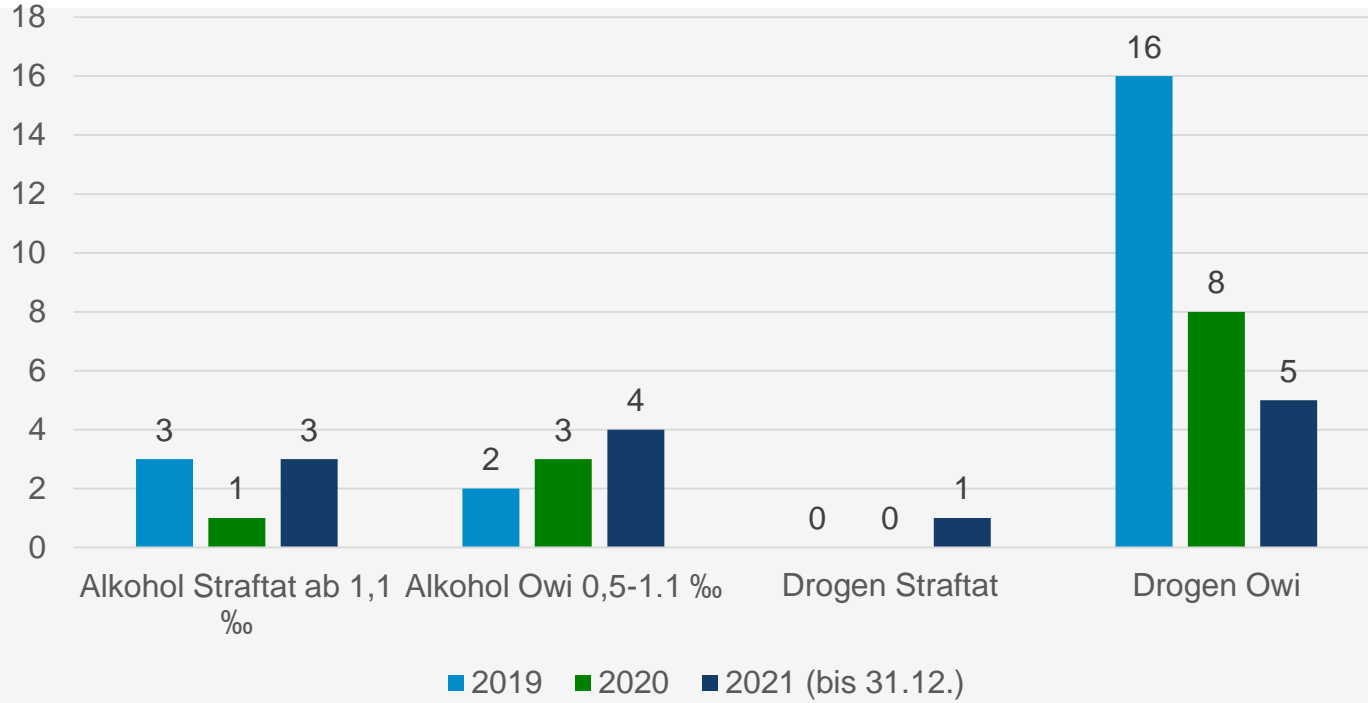

Fahrtüchtigkeit

Alkohol, Drogen und/oder Medikamente